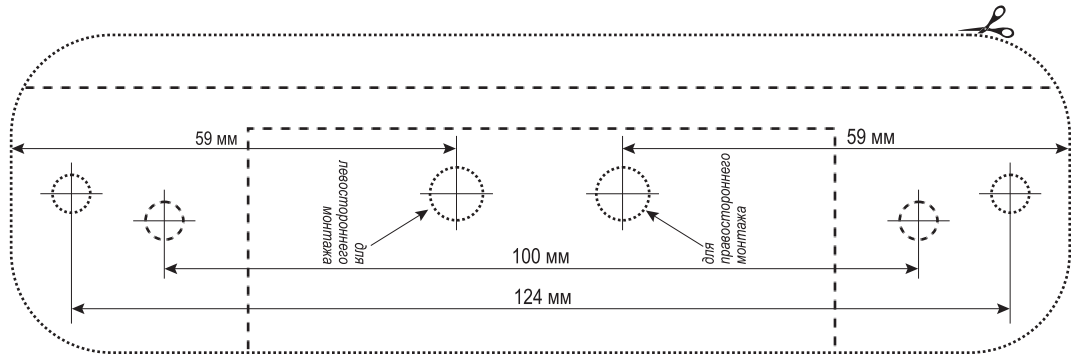

ДВЕРНОЙ БЛОК ВИДЕОДОМОФОНА

СЕРИЯ ВЫЗЫВНЫХ ПАНЕЛЕЙ **DVC**

ИНСТРУКЦИЯ ПО ЭКСПЛУАТАЦИИ

Перед началом установки
оборудования следует внимательно
изучить данную инструкцию

DVC

ОСТОРОЖНО!

Данный символ используется для предупреждения пользователя о наличии внутри корпуса устройства опасно высокого напряжения, которое может вызвать поражение электрическим током.

Данный символ в виде восклицательного знака, заключенного в треугольник, предназначен для предупреждения пользователя о наличии в прилагаемой документации важных указаний по эксплуатации и обслуживанию (ремонту) устройства.

Содержание

Шаблон для монтажа	3
Особенности	5
Состав изделия	6
Конструкция и габаритные размеры	7
Уголок	8
Установка	9
Кабели	10
Технические характеристики	11
Гарантийные обязательства	12

Шаблон для монтажа

Установка

схема монтажа

Дверной блок устанавливают на стену возле двери или на неподвижную створку двухстворчатой двери при условии отсутствия сильных вибраций створки.

- ① Просверлить два отверстия диаметром 5 мм
- ② Подсоединить провода дверного блока к кабелю монитора
- ③ Прикрепить дверной блок к стене двумя винтами (прилагаются)
- ④ Закрывать головки винтов заглушками для защиты от взлома