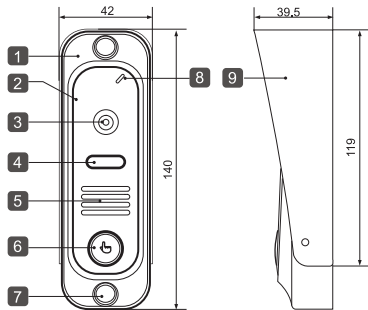

Состав изделия

Убедитесь в наличии всех деталей, входящих в состав изделия:

Дверной блок

Руководство по эксплуатации

Козырёк

Уголок

Конструкция и габаритные размеры

1. Корпус
2. Декоративная планка
3. Объектив видеокамеры
4. Окно инфракрасной подсветки
5. Отверстие динамика
6. Кнопка вызова
7. Заглушка на винт
8. Микрофон
9. Козырёк

(ед. изм.: мм)

Уголок

Модель DVC-411C, DVC-412C, DVC-414C комплектуется уголком, который используется для крепления изделия под углом 30° к плоскости установки. Уголок крепится к стене саморезами (Т1 4x40), а устройство устанавливается на него и закрепляется двумя винтами (М4x22).

Установка

схема монтажа

Дверной блок устанавливают на стену возле двери или на неподвижную створку двухстворчатой двери при условии отсутствия сильных вибраций створки.

- ① Просверлить два отверстия диаметром 5 мм
- ② Подсоединить провода дверного блока к кабелю монитора
- ③ Прикрепить дверной блок к стене двумя винтами (прилагаются)
- ④ Закрывать головки винтов заглушками для защиты от взлома