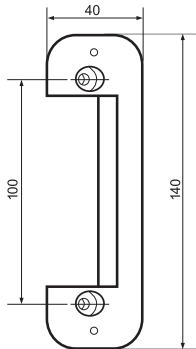

Содержание

Шаблон для монтажа	3
Особенности	5
Состав изделия	6
Конструкция и габаритные размеры	7
Уголок	8
Установка	9
Кабели	10
Технические характеристики	11
Гарантийные обязательства	12

Шаблон для монтажа

Состав изделия

Убедитесь в наличии всех деталей, входящих в состав изделия:

Дверной блок

Руководство по эксплуатации

Козырёк

Уголок

Конструкция и габаритные размеры

1. Корпус
2. Декоративная планка
3. Объектив видеокамеры
4. Окно инфракрасной подсветки
5. Отверстие динамика
6. Кнопка вызова
7. Заглушка на винт
8. Микрофон
9. Козырёк

(ед. изм.: мм)

Уголок

Модель DVC-411C, DVC-412C, DVC-414C комплектуется уголком, который используется для крепления изделия под углом 30° к плоскости установки. Уголок крепится к стене саморезами (Т1 4x40), а устройство устанавливается на него и закрепляется двумя винтами (М4x22).

Установка

схема монтажа

Дверной блок устанавливают на стену возле двери или на неподвижную створку двухстворчатой двери при условии отсутствия сильных вибраций створки.

- ① Просверлить два отверстия диаметром 5 мм
- ② Подсоединить провода дверного блока к кабелю монитора
- ③ Прикрепить дверной блок к стене двумя винтами (прилагаются)
- ④ Закрывать головки винтов заглушками для защиты от взлома