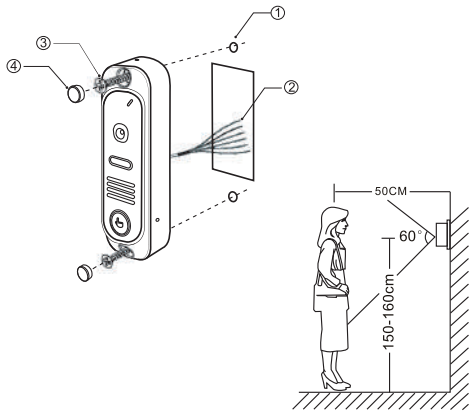

Состав изделия

Убедитесь в наличии всех деталей, входящих в состав изделия:

Дверной блок

Руководство по эксплуатации

Козырёк

Уголок

Конструкция и габаритные размеры

1. Корпус
2. Декоративная планка
3. Объектив видеокамеры
4. Окно инфракрасной подсветки
5. Отверстие динамика
6. Кнопка вызова
7. Заглушка на винт
8. Микрофон
9. Козырёк

(ед. изм.: мм)

Уголок

Модель DVC-411C, DVC-412C, DVC-414C комплектуется уголком, который используется для крепления изделия под углом 30° к плоскости установки. Уголок крепится к стене саморезами (Т1 4x40), а устройство устанавливается на него и закрепляется двумя винтами (М4x22).

Установка

схема монтажа

Дверной блок устанавливают на стену возле двери или на неподвижную створку двухстворчатой двери при условии отсутствия сильных вибраций створки.

- ① Просверлить два отверстия диаметром 5 мм
- ② Подсоединить провода дверного блока к кабелю монитора
- ③ Прикрепить дверной блок к стене двумя винтами (прилагаются)
- ④ Закрывать головки винтов заглушками для защиты от взлома